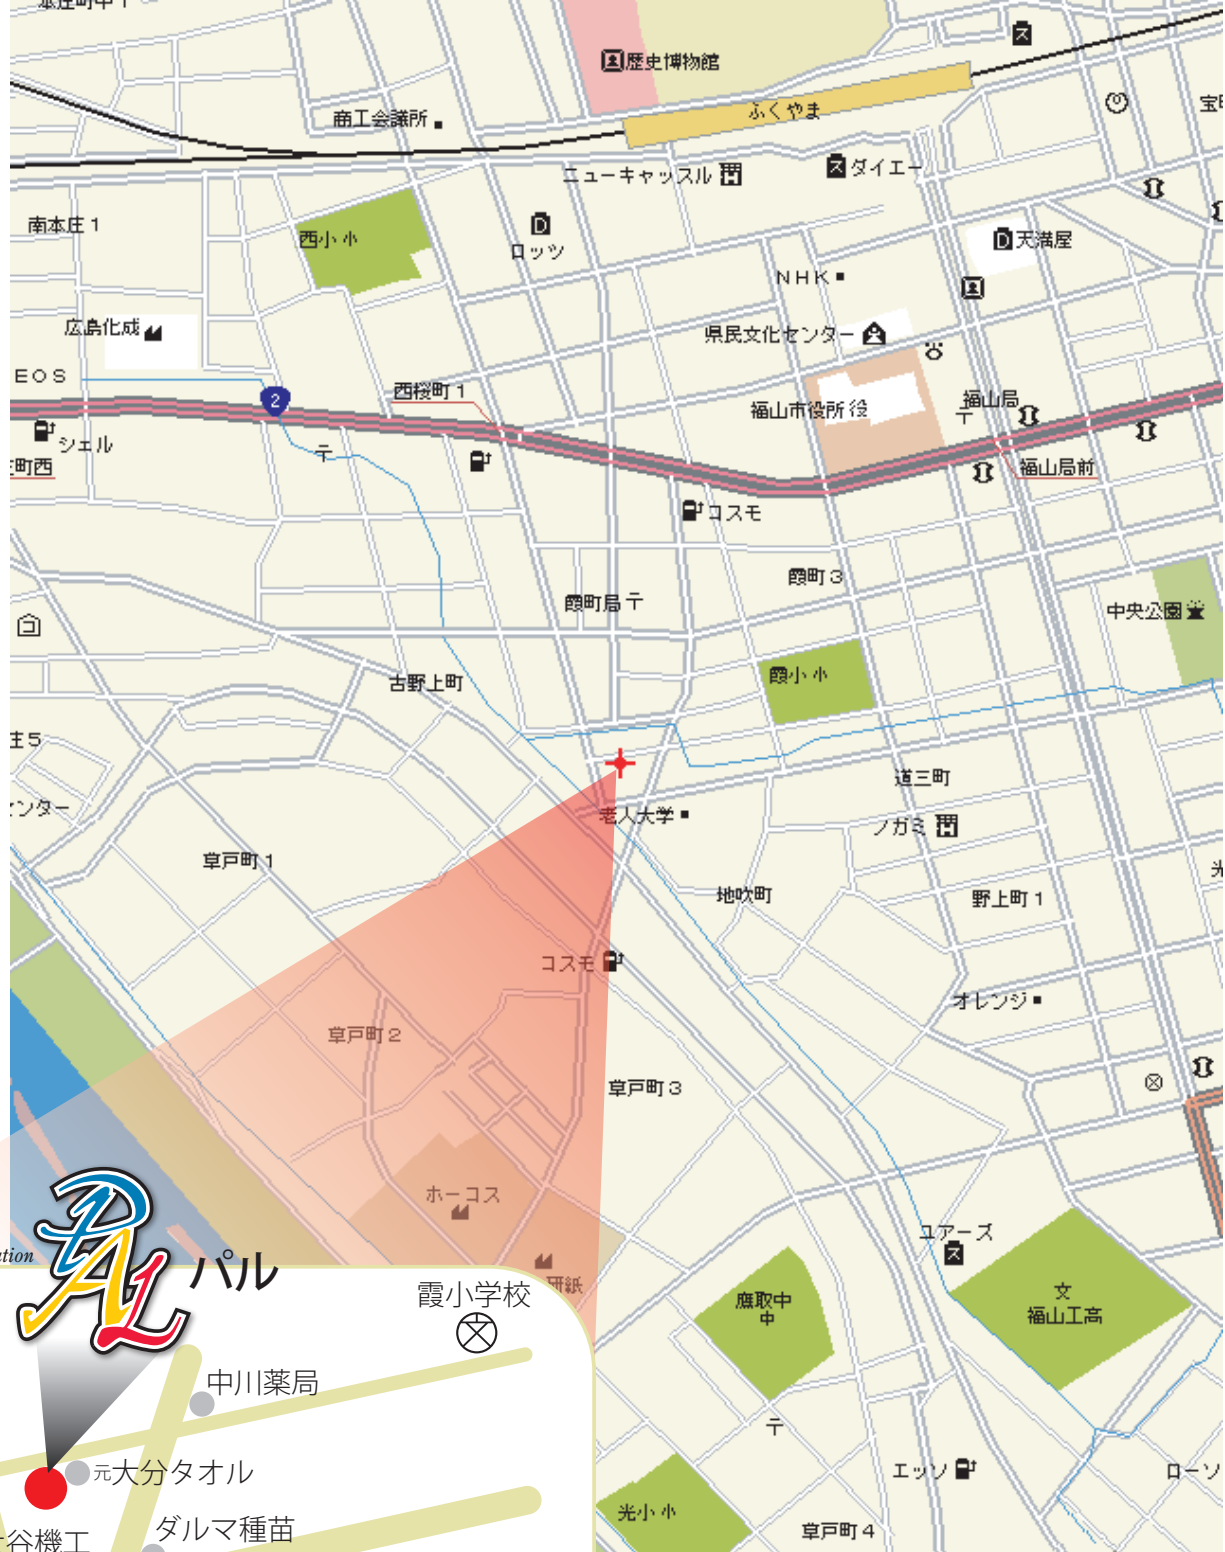

ご案内図

〒720-0816
福山市地吹町 3-18
TEL084-920-0088